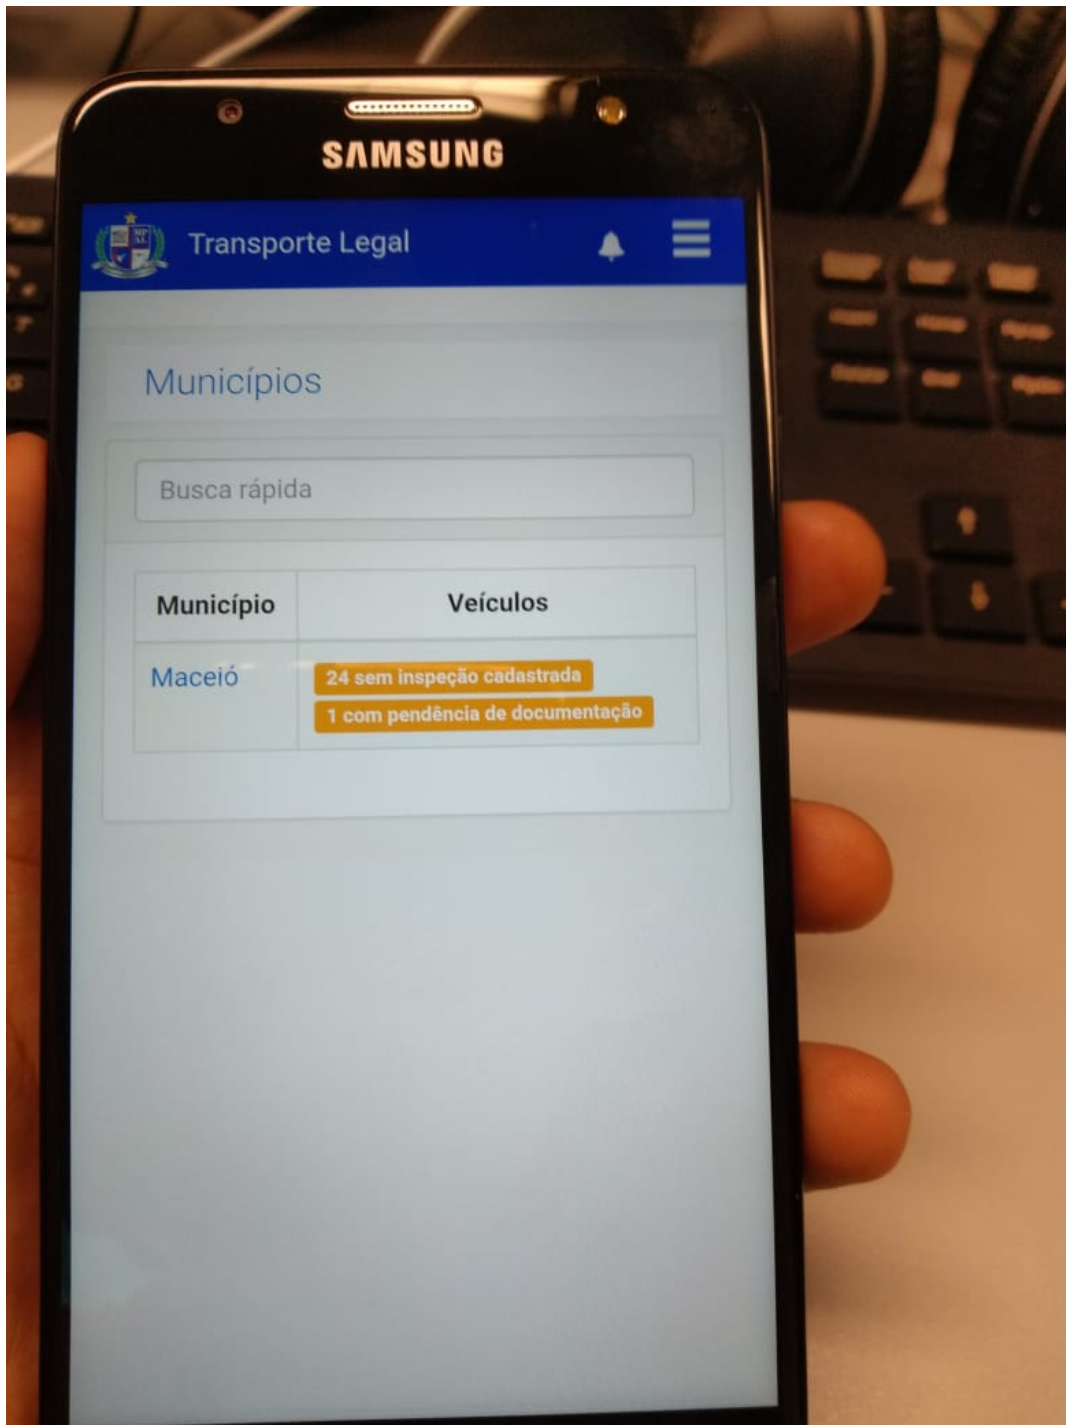

PROJETO DE OLHO NO TRANSPORTE LEGAL

APLICATIVO

Município do Maceió já iniciou o cadastro dos veículos que fazem o transporte escolar

Já temos informações de veículos sem a inspeção semestral e a rota realizada por eles, bem como, a Escola que é atendida