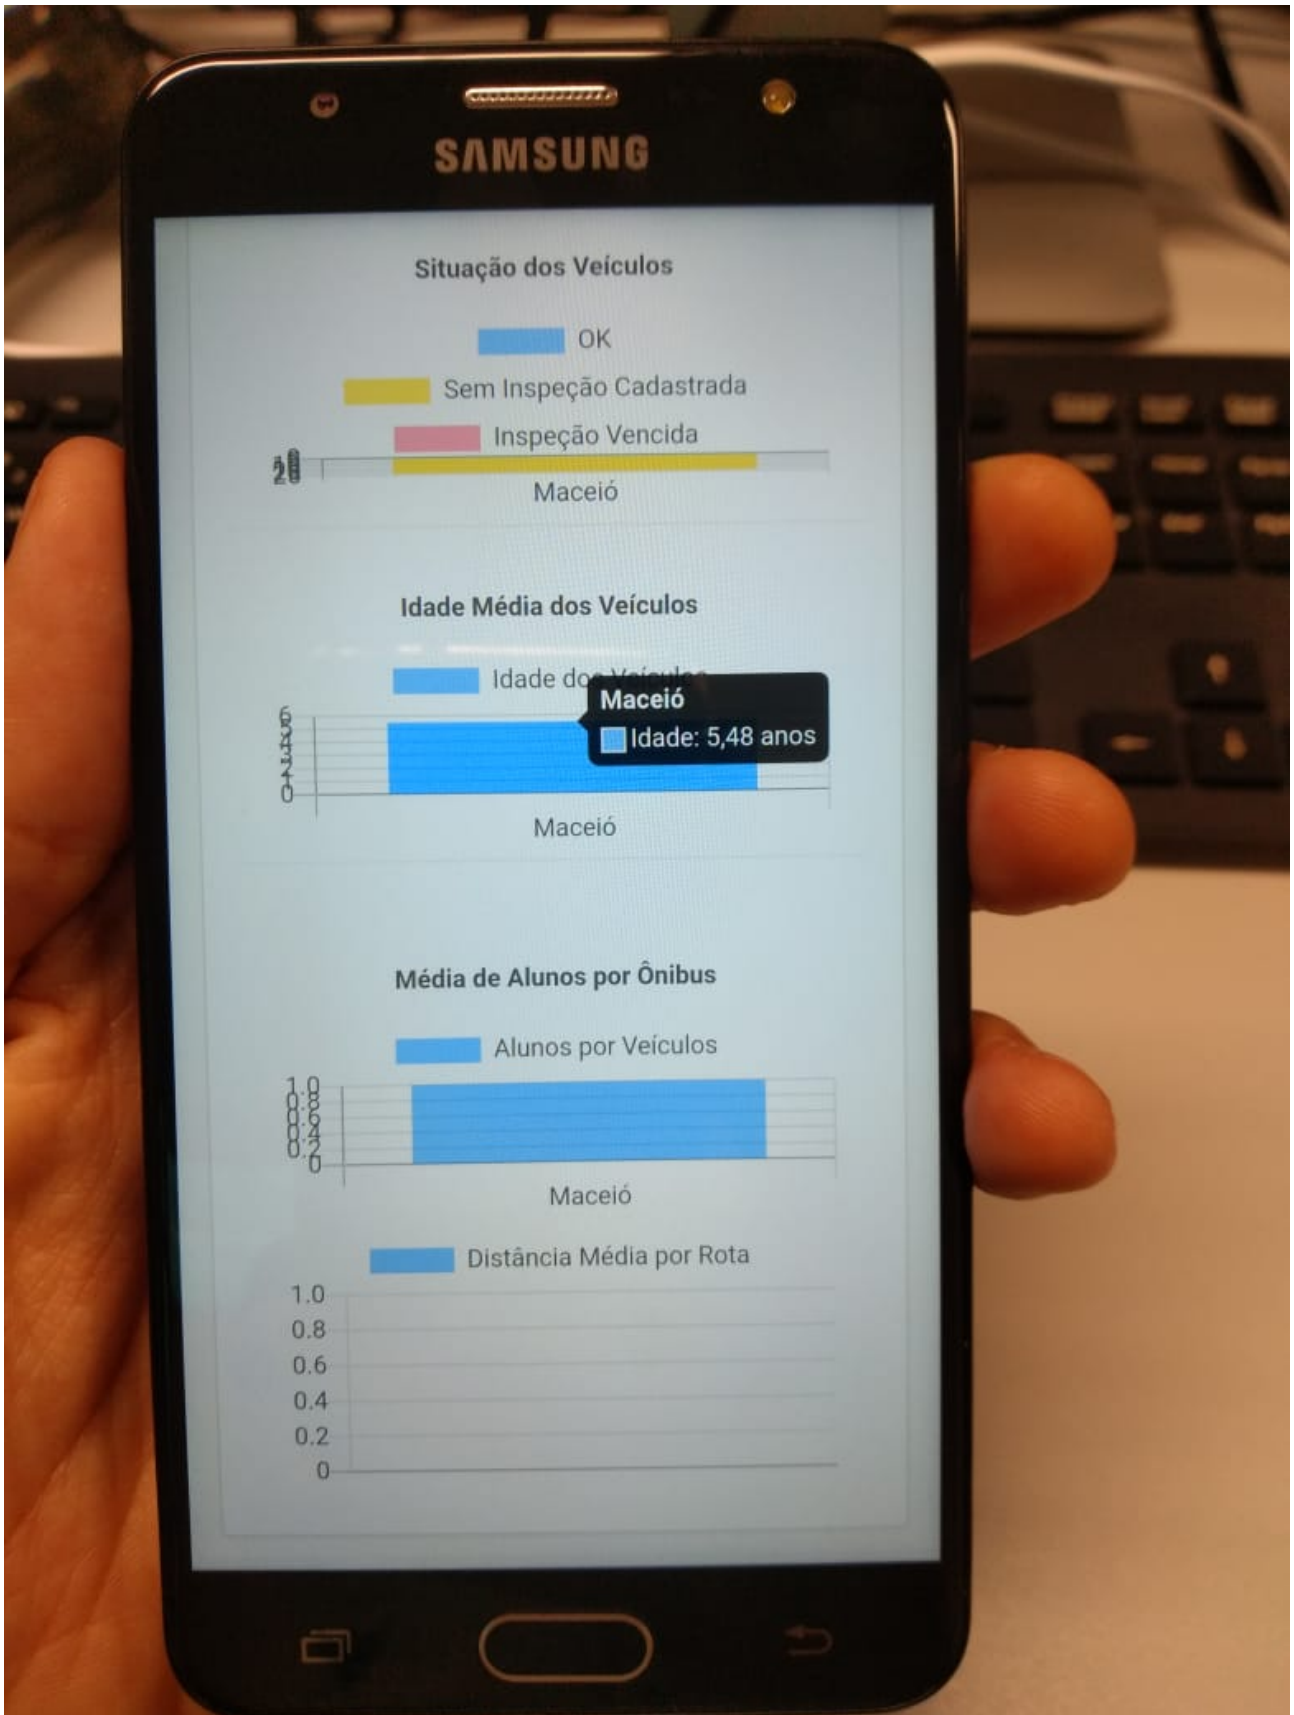

Gráfico demonstrando a idade média dos veículos até então cadastrados pelo Município de Maceió

Informações do Veículo

Modelo

IVECO CITYCLASS 70C17

Tipo

Próprio Municipal

Ano

2015