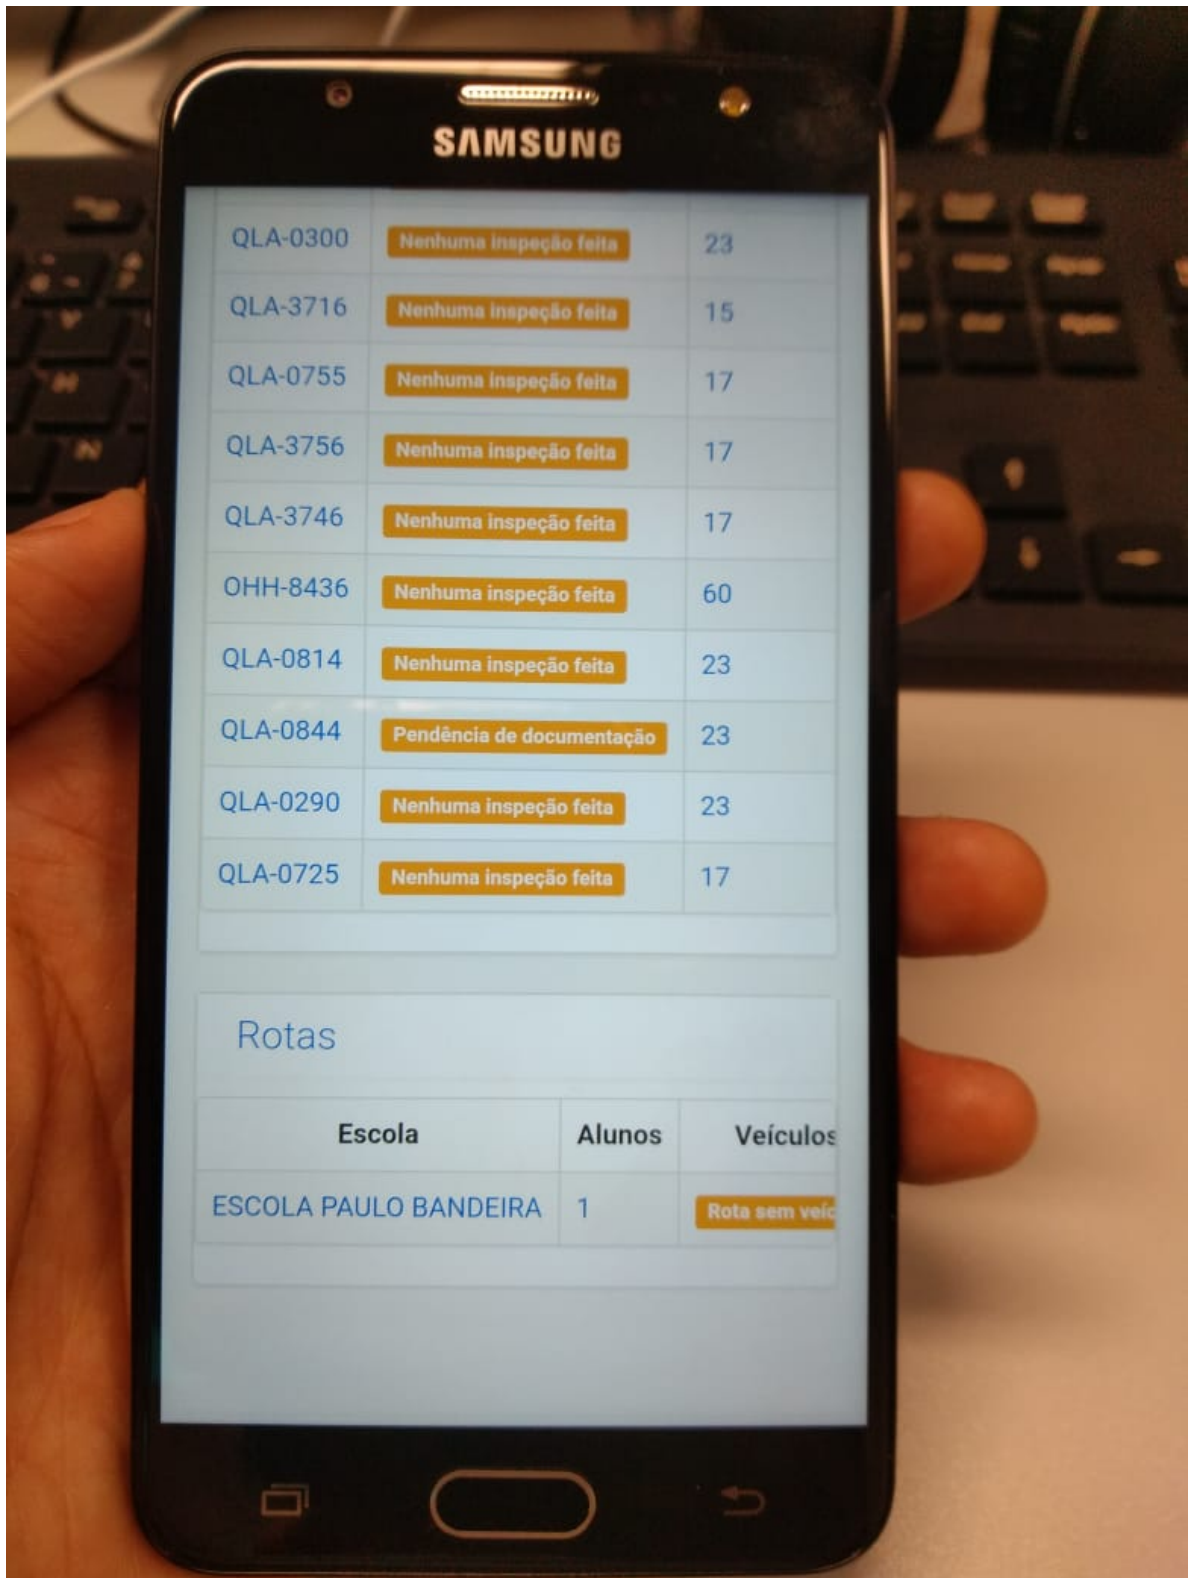

PROJETO DE OLHO NO TRANSPORTE LEGAL

APLICATIVO

Município do Maceió já iniciou o cadastro dos veículos que fazem o transporte escolar

Já temos informações de veículos sem a inspeção semestral e a rota realizada por eles, bem como, a Escola que é atendida